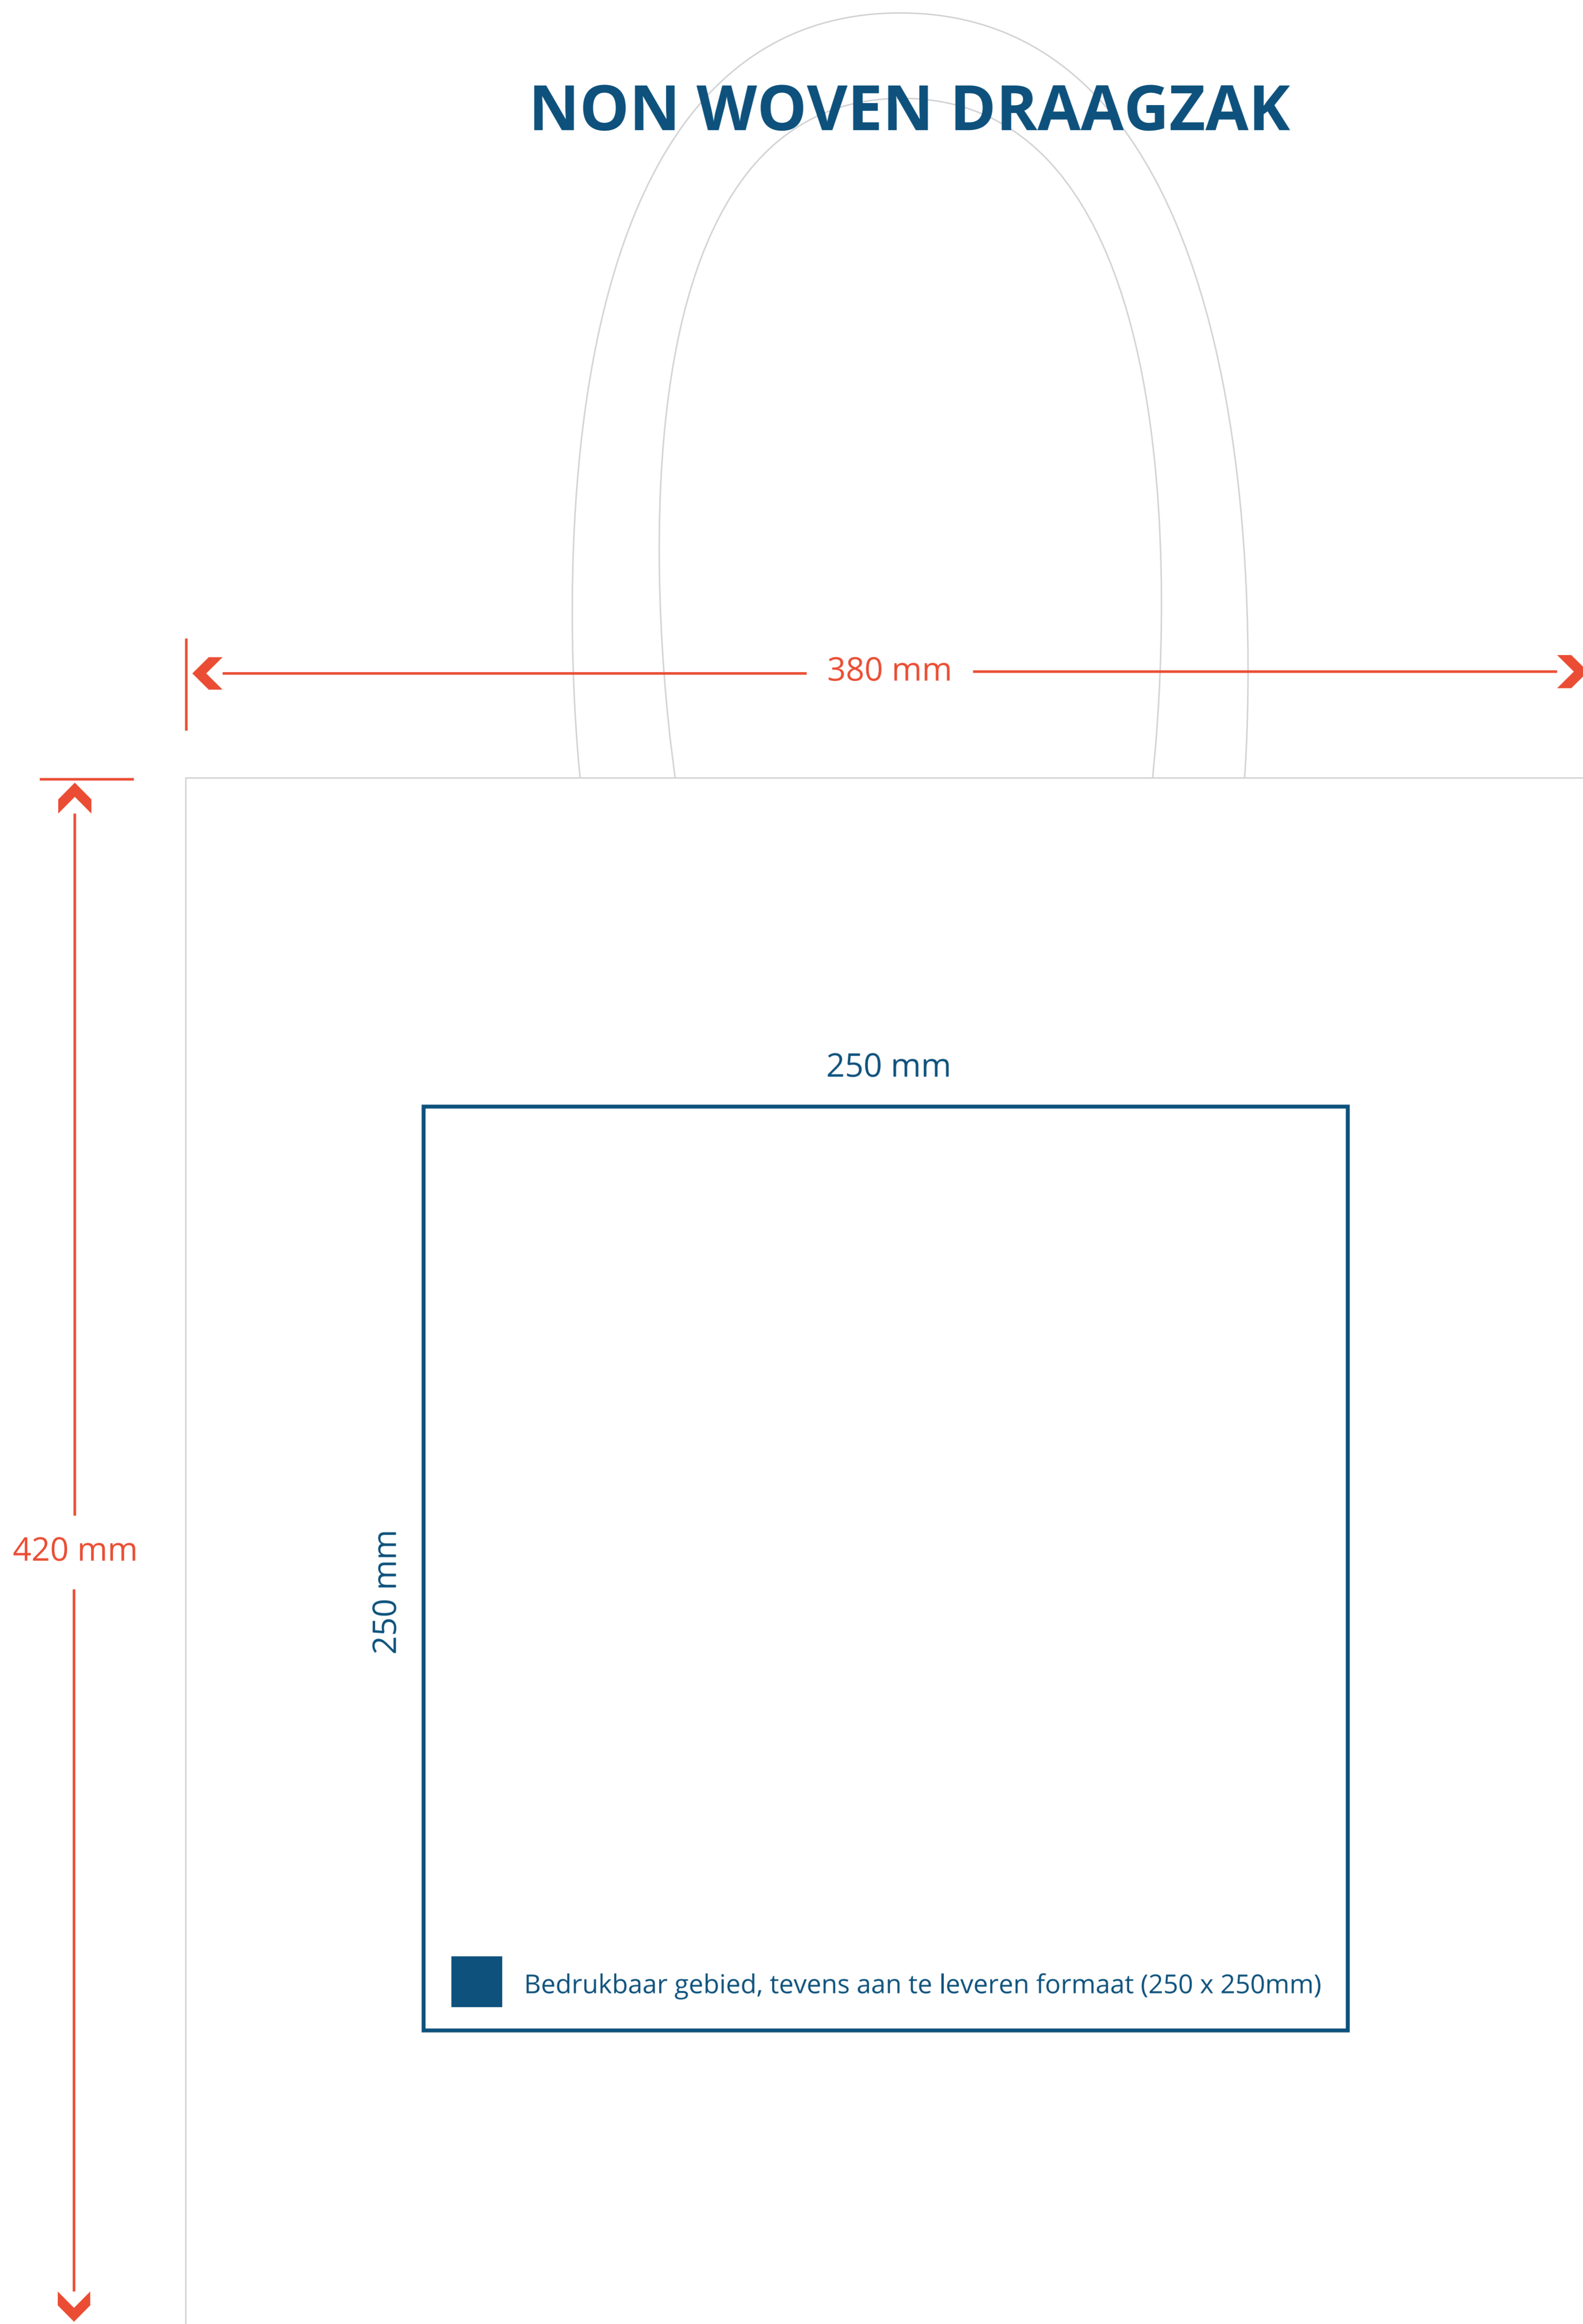

NON WOVEN DRAAGZAK

Aanleverspecificaties

- Zorg ervoor dat uw bestanden gevectoriseerd zijn (.pdf). Gebruik geen pixel afbeeldingen.
- Teksten moeten omgezet zijn naar lettercontouren.
- Opmaak mag niet uit meerdere overlappende lagen bestaan.
- Plaats uw ontwerp binnen de aangeven opmaakvlakken.
- Het aan te leveren formaat is 250 x 250 mm.

Let op:

- Verwijder alle hulplijnen, afbeeldingen, maten en teksten nadat uw ontwerp is gemaakt.