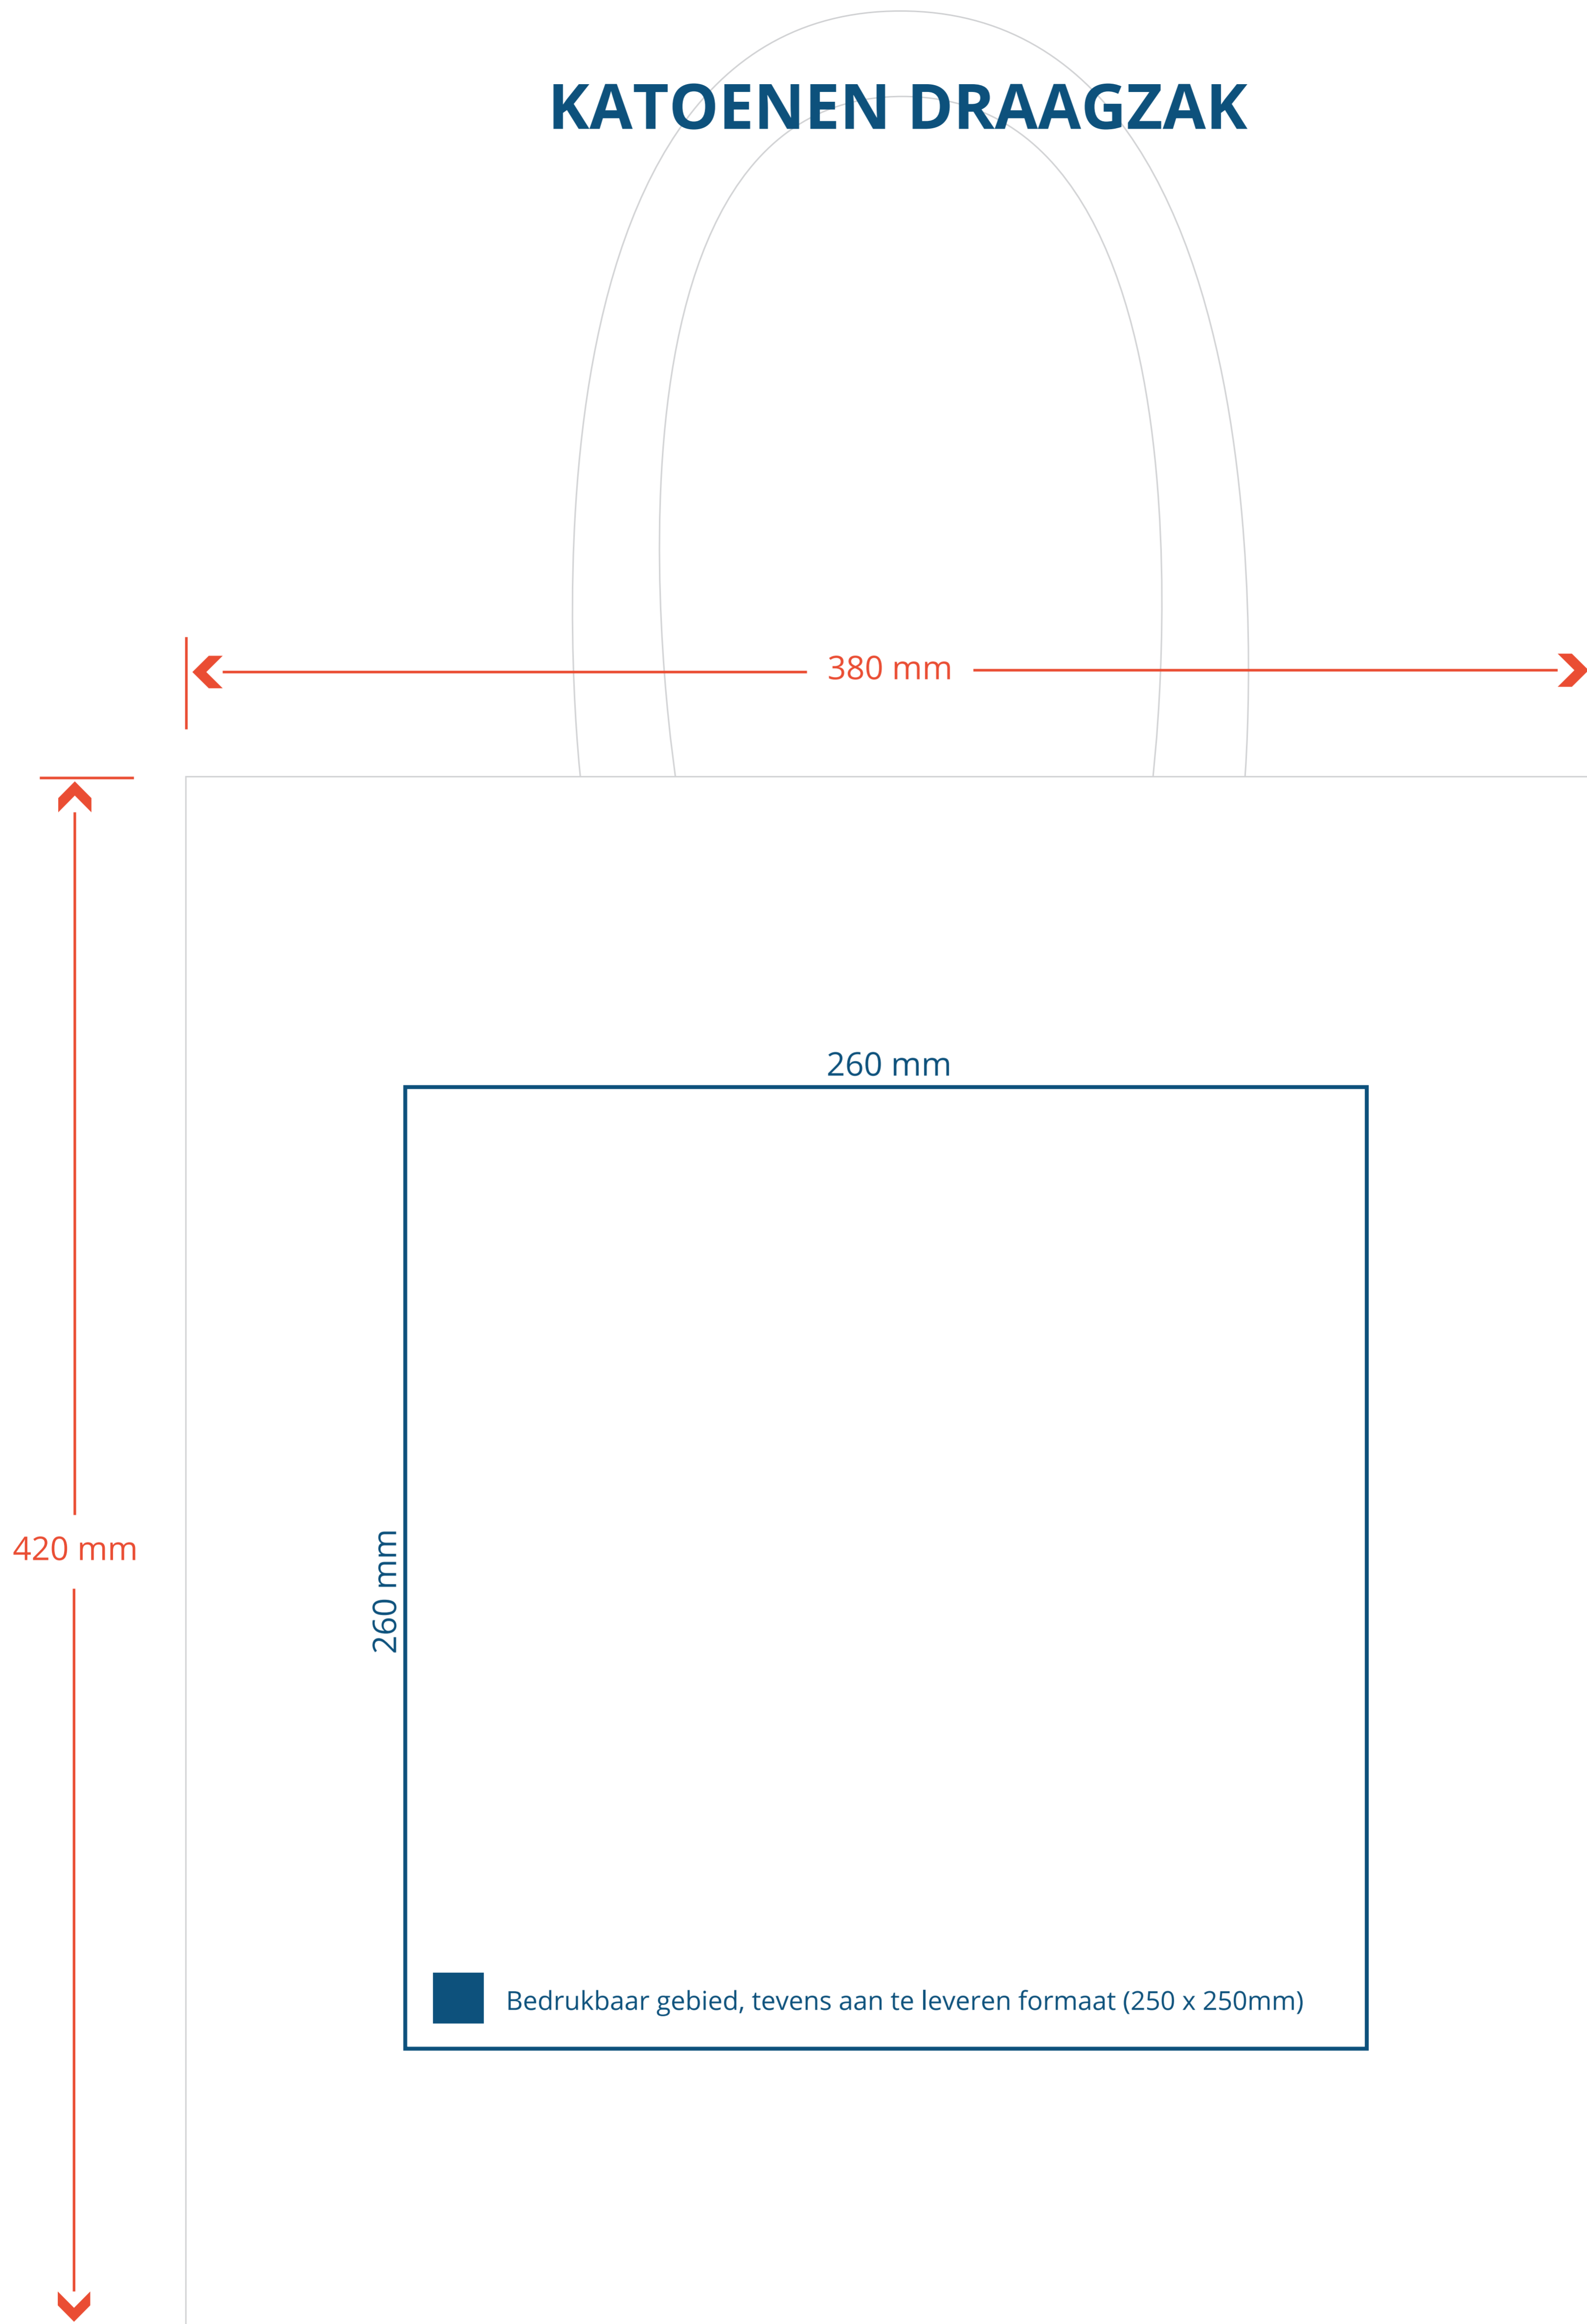

# KATOENEN DRAAGZAK

## Aanleverspecificaties

- Zorg ervoor dat uw bestanden gevectoriseerd zijn (.pdf). Gebruik geen pixel afbeeldingen.
- Teksten moeten omgezet zijn naar lettercontouren.
- Opmaak mag niet uit meerdere overlappende lagen bestaan.
- Plaats uw ontwerp binnen de aangeven opmaakvlakken.
- Het aan te leveren formaat is 250 x 250 mm.

## Let op:

- Verwijder alle hulplijnen, afbeeldingen, maten en teksten nadat uw ontwerp is gemaakt.