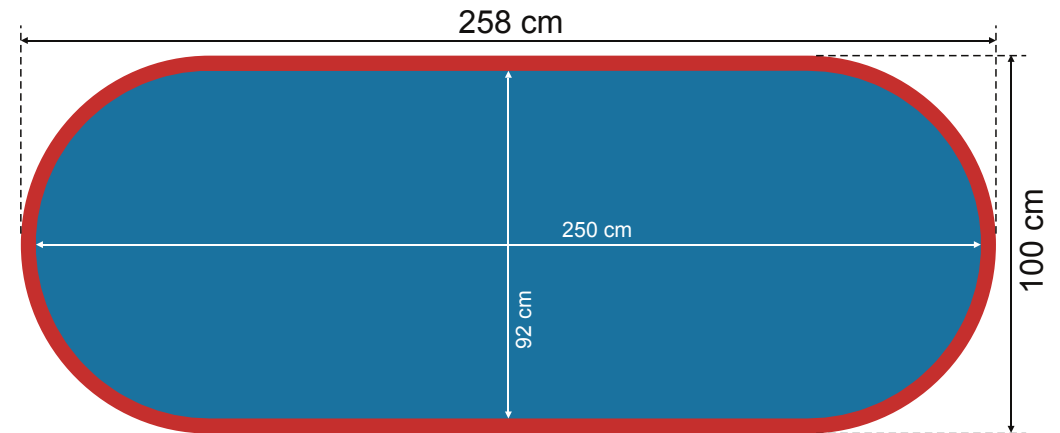

BEACHBANNERS

SIZES

De templates zijn inclusief bleed

Let er op om uw afbeeldingen minstens 5cm van de zijkant te plaatsen zodat de print niet onder de zoom terecht komt!

 bleed (dit gedeelte is niet zichtbaar na afwerking)
 zichtbaar gedeelte