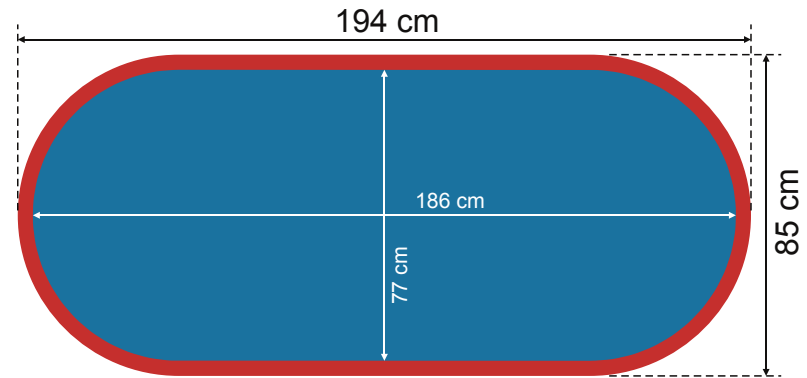

BEACHBANNERS

SIZES

De templates zijn inclusief bleed

Let er op om uw afbeeldingen minstens 5cm van de zijkant te plaatsen zodat de print niet onder de zoom terecht komt!

 bleed (dit gedeelte is niet zichtbaar na afwerking)
 zichtbaar gedeelte