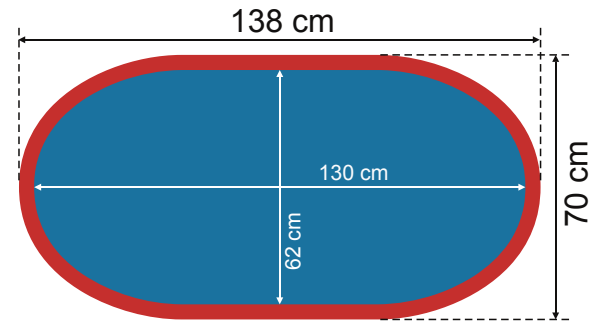

BEACHBANNERS

SIZES

De templates zijn inclusief bleed

Let er op om uw afbeeldingen minstens 5cm van de zijkant te plaatsen zodat de print niet onder de zoom terecht komt!

 bleed (dit gedeelte is niet zichtbaar na afwerking)
 zichtbaar gedeelte