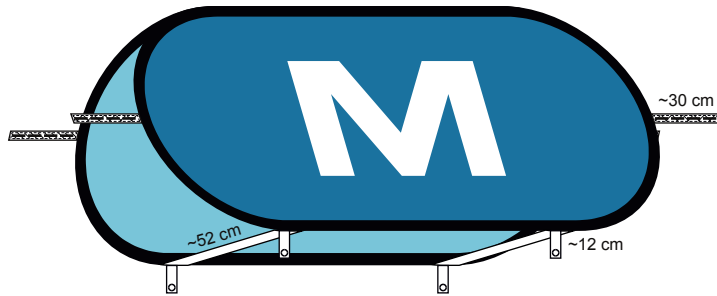

BEACHBANNERS

SIZES

De templates zijn inclusief bleed

Let er op om uw afbeeldingen minstens 5cm van de zijkant te plaatsen zodat de print niet onder de zoom terecht komt!

 bleed (dit gedeelte is niet zichtbaar na afwerking)
 zichtbaar gedeelte