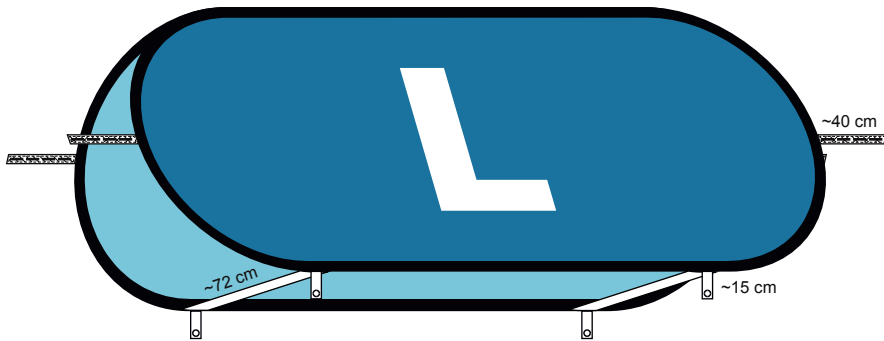

BEACHBANNERS

SIZES

De templates zijn inclusief bleed

Let er op om uw afbeeldingen minstens 5cm van de zijkant te plaatsen zodat de print niet onder de zoom terecht komt!

 bleed (dit gedeelte is niet zichtbaar na afwerking)
 zichtbaar gedeelte